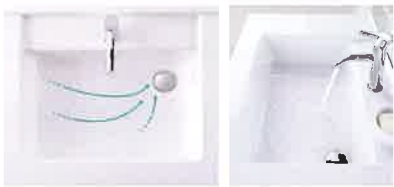

クリスタルカウンター

光を取り込み、キッチンに透明感を。見るたびに心ときめく美しさ。

タッチレス「きれい除菌水」生成器

パパッと手軽に、仕上げのひとふぎ。「きれい除菌水」で清潔に。

タッチレス水ほうき水栓LF

サッと手をかざせば、パッと水を出し止め。水栓を汚しにくく、作業もスピーディに。

洗面所 LAVATORY ESCUA

泡や髪がススイ流れる、すべり台ボウル

水がコーナーの排水口へまっしぐらに流れる設計。泡や髪の毛をススイすべるように押し流すので使うたびにキレイに。お手入れもラクラクです。

抗菌※防カビ※効果を持つ樹脂を採用 ヌメリやカビ汚れの増殖をおさえ、お掃除ラクラク

オプションの「きれい除菌水」と併用することで排水口のキレイがもっと長持ち

システムバス SYSTEM BATHROOM SYNLA

これがTOTOのいたれりつくせりバスルーム

ファーストクラス浴槽

楽湯 RAKU-YU-

肩楽湯と腰楽湯の同時使用。たっぷりの水流と心地よい刺激で至福の時間を

冷ややすい肩まわりに幅広で大流量のお湯が流れ心地よい温かさを実感。ランダムな曲線で円を描くように噴出された水流が、腰を中心に心地よい刺激を与えます。

人間工学による浴槽形状が入浴する人をサポートします

人間工学の研究をもとに身体を支える面を増やし安定できる形を追求。

レストルーム REST ROOM NEOREST